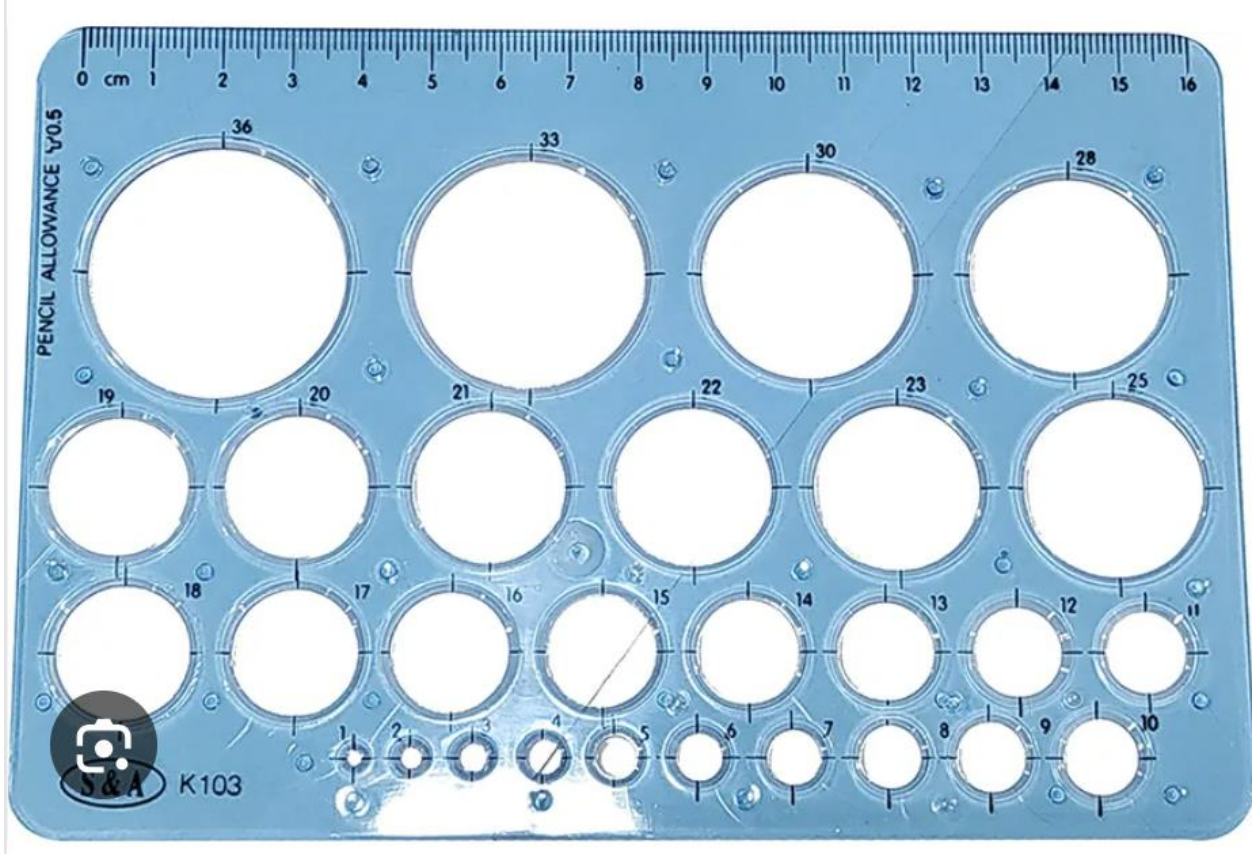

أدوات الرسم المطلوب التي نحتاج إليها هي:

1. مسطرة حرف T + مسطرة تدريج ثلاثي

2. دفتر أوراق رسم هندسي حجم A3 أبيض

3. مثلث رسم هندسي زواياه 30، 60، 90

4. مثلث رسم هندسي زواياه 45، 45، 90

5. منقلة

6. فرجار, يفضل نوع Rotring or Staedtler

Parts of a Compass

7. بريات للفرجار او قلم رصاص في حال استخدام فرجار القلم

8. مبراة للأقلام ومبراة صغيرة للبريات

9. قلم رصاص HB

Mechanical Pencil or Wooden Pencil

9. قلم رصاص 2H

10. محاية

11. شريط لاصق ورقي عرض 2 سم لتثبيت اللوحة على طاولة الرسم

13. شبلونة دوائر نوع Rotring or Staedtler

14. قطعة قماش نظيفة أو مناديل مبللة لتنظيف الأدوات

15. فرشاة لتنظيف الطاولة