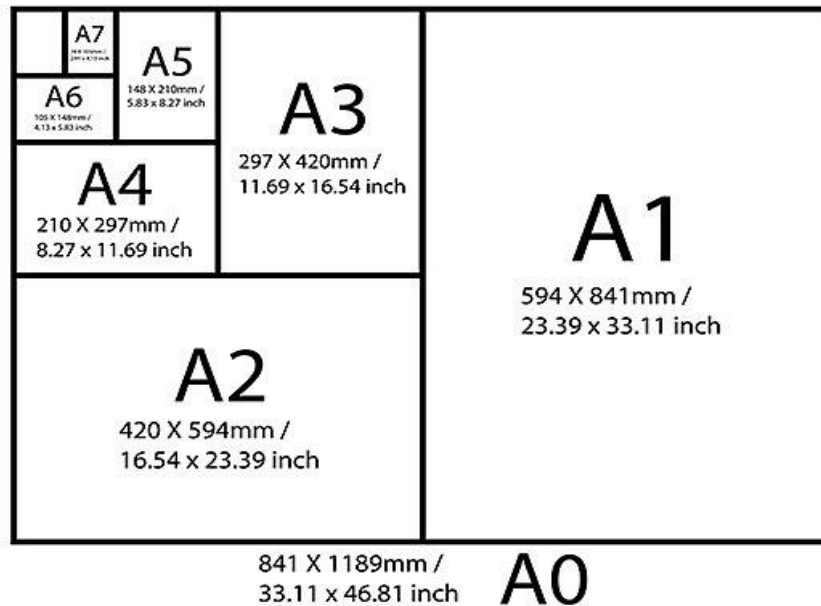

أدوات الرسم المطلوب التي نحتاج إليها هي:

1. مسطرة حرف T + مسطرة تدريج ثلاثي

2. دفتر أوراق رسم هندسي حجم A3 أبيض

3. مثلث رسم هندسي زواياه 30، 60، 90

4. مثلث رسم هندسي زواياه 45، 45، 90

5. منقلة

6. فرجار, يفضل نوع Rotring or Staedtler