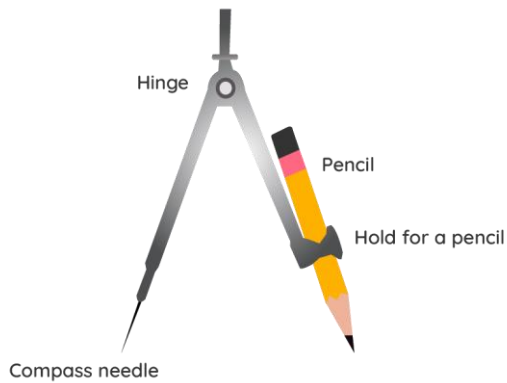

أدوات الرسم المطلوب التي نحتاج إليها هي:

1. مسطرة حرف T + مسطرة تدريج ثلاثي

2. دفتر أوراق رسم هندسي حجم A3 أبيض

3. مثلث رسم هندسي زواياه 30، 60، 90

4. مثلث رسم هندسي زواياه 45، 45، 90

5. منقلة

6. فرجار, يفضل نوع Rotring or Staedtler

Parts of a Compass

7. بريات للفرجار او قلم رصاص في حال استخدام فرجار القلم

8. مبراة للأقلام ومبراة صغيرة للبريات

9. قلم رصاص HB

Mechanical Pencil or Wooden Pencil

9. قلم رصاص 2H

10. محاية

11. شريط لاصق ورقي عرض 2 سم لتثبيت اللوحة على طاولة الرسم