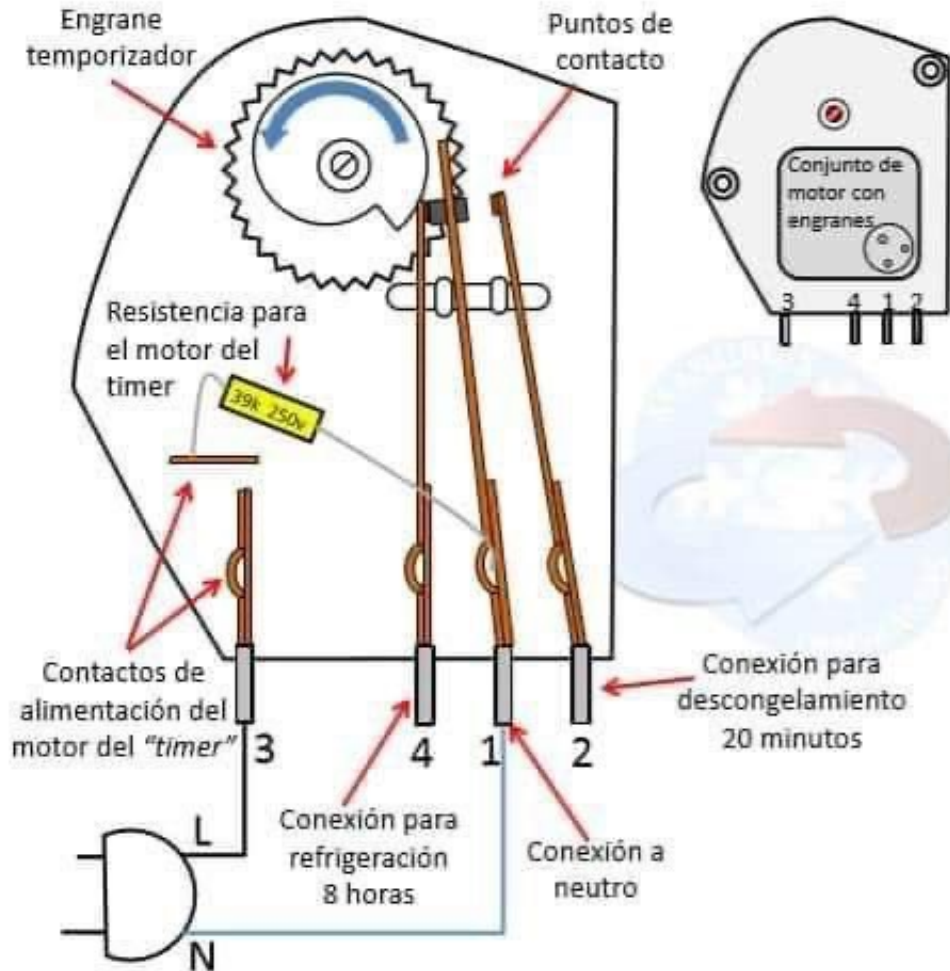

انظمة تحكم في اجهزة التكييف والتبريد عملي

م. محمد مؤمن جواعده

2024

الفرق بين الثلاجة العادية والديفروست والنوفروست

ثلاجة ديفروست

ثلاجة باب واحد

نظام التحكم الخاص
بالثلاجة المنزلية (العادية)

الثيرموستوب thermostop

السخان الكهربائي

سخان كهربائي

سخان كهربائي

C

"TIMER" DE DESCONGELAMIENTO DESCOMPUESTO

Interior del timer

المؤقت

طريقة اختبار وتوصيل تايمر الثلاجة

<https://www.youtube.com/watch?v=kDUuufVOZp0>

نظام التحكم الخاص
بالثلاجة المنزلية (النوفريست او الديو فريست)

<https://www.youtube.com/watch?v=7mUvI0uuMX0>

من الممكن ان يعمل السخان مع المروحة الداخلية

نظام التحكم الخاص
بالثلاجة المنزلية (النوفريست او الديوست)
مع مروحة داخلية (مروحة المبخر)

نظام التحكم الخاص
بالثلاجة المنزلية (النوفريست او الديوست)
مع مروحه داخلية (مروحه المبخر)