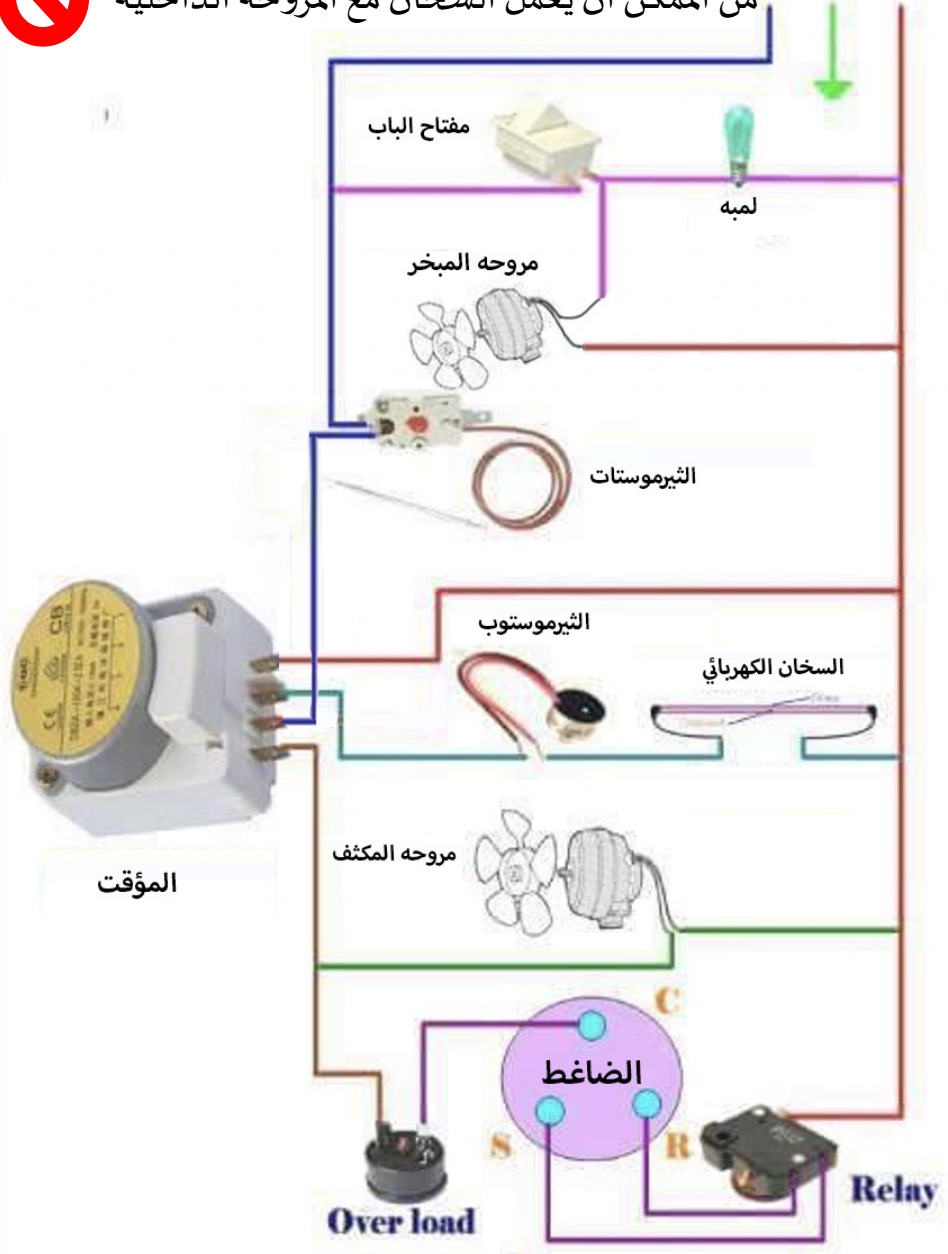

السخان الكهربائي

سخان كهربائي

سخان كهربائي

C

"TIMER" DE DESCONGELAMIENTO DESCOMPUESTO

Interior del timer

المؤقت

طريقة اختبار وتوصيل تايمر الثلاجة

<https://www.youtube.com/watch?v=kDUuufVOZp0>

نظام التحكم الخاص
بالثلاجة المنزلية (النوفريست او الديو فريست)

<https://www.youtube.com/watch?v=7mUvI0uuMX0>

من الممكن ان يعمل السخان مع المروحة الداخلية

نظام التحكم الخاص
بالثلاجة المنزلية (النوفريست او الديوست)
مع مروحة داخلية (مروحة المبخر)

نظام التحكم الخاص
بالثلاجة المنزلية (النوفريست او الديوست)
مع مروحه داخلية (مروحه المبخر)