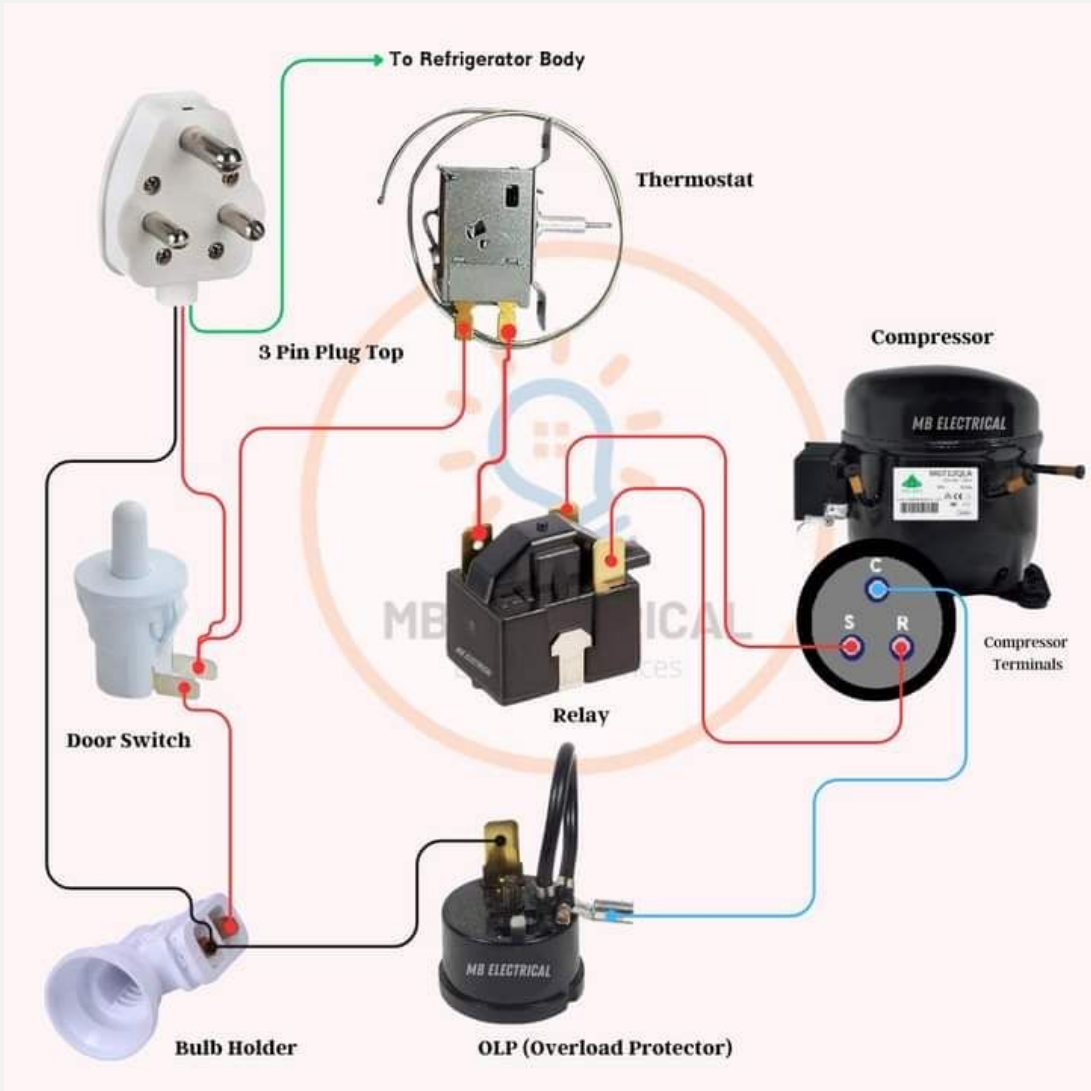

انظمة تحكم في اجهزة التكييف والتبريد عملي

م. محمد مؤمن جواعده

2024

الفرق بين الثلاجة العادية والديفروست والنوفروست

ثلاجة ديفروست

ثلاجة باب واحد

نظام التحكم الخاص
بالثلاجة المنزلية (العادية)

الثيرموستوب thermostop

السخان الكهربائي

سخان كهربائي

سخان كهربائي

C

"TIMER" DE DESCONGELAMIENTO DESCOMPUESTO

Interior del timer

المؤقت

طريقة اختبار وتوصيل تايمر الثلاجة

<https://www.youtube.com/watch?v=kDUuufVOZp0>

نظام التحكم الخاص
بالثلاجة المنزلية (النوفريست او الديو فريست)

<https://www.youtube.com/watch?v=7mUvI0uuMX0>

من الممكن ان يعمل السخان مع المروحة الداخلية

نظام التحكم الخاص
بالثلاجة المنزلية (النوفريست او الديوست)
مع مروحة داخلية (مروحة المبخر)

نظام التحكم الخاص
بالثلاجة المنزلية (النوفريست او الديوست)
مع مروحه داخلية (مروحه المبخر)