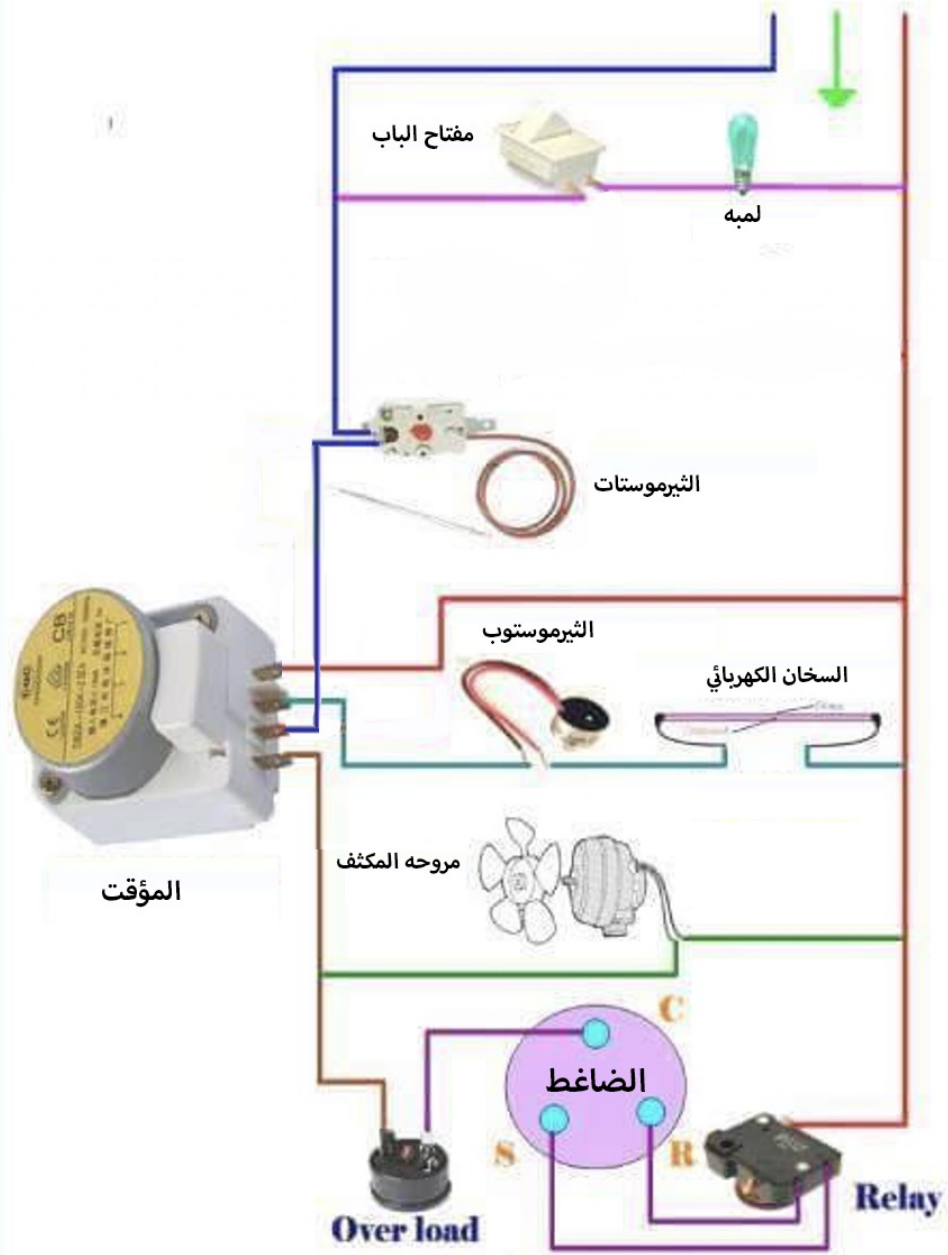

انظمة تحكم في اجهزة التكييف والتبريد عملي

م. محمد مؤمن جواعده

2024

الفرق بين الثلاجة العادية والديفروست والنوفروست

ثلاجة ديفروست

ثلاجة باب واحد

نظام التحكم الخاص
بالثلاجة المنزلية (العادية)

الثيرموستوب thermostop

السخان الكهربائي

سخان كهربائي

سخان كهربائي

C

"TIMER" DE DESCONGELAMIENTO DESCOMPUESTO

Interior del timer

المؤقت

طريقة اختبار وتوصيل تايمر الثلاجة

<https://www.youtube.com/watch?v=kDUuufVOZp0>

نظام التحكم الخاص
بالثلاجة المنزلية (النوفريست او الديو فريست)

<https://www.youtube.com/watch?v=7mUvI0uuMX0>

من الممكن ان يعمل السخان مع المروحة الداخلية

نظام التحكم الخاص
بالثلاجة المنزلية (النوفريست او الديوست)
مع مروحة داخلية (مروحة المبخر)

نظام التحكم الخاص
بالثلاجة المنزلية (النوفريست او الديوست)
مع مروحه داخلية (مروحه المبخر)