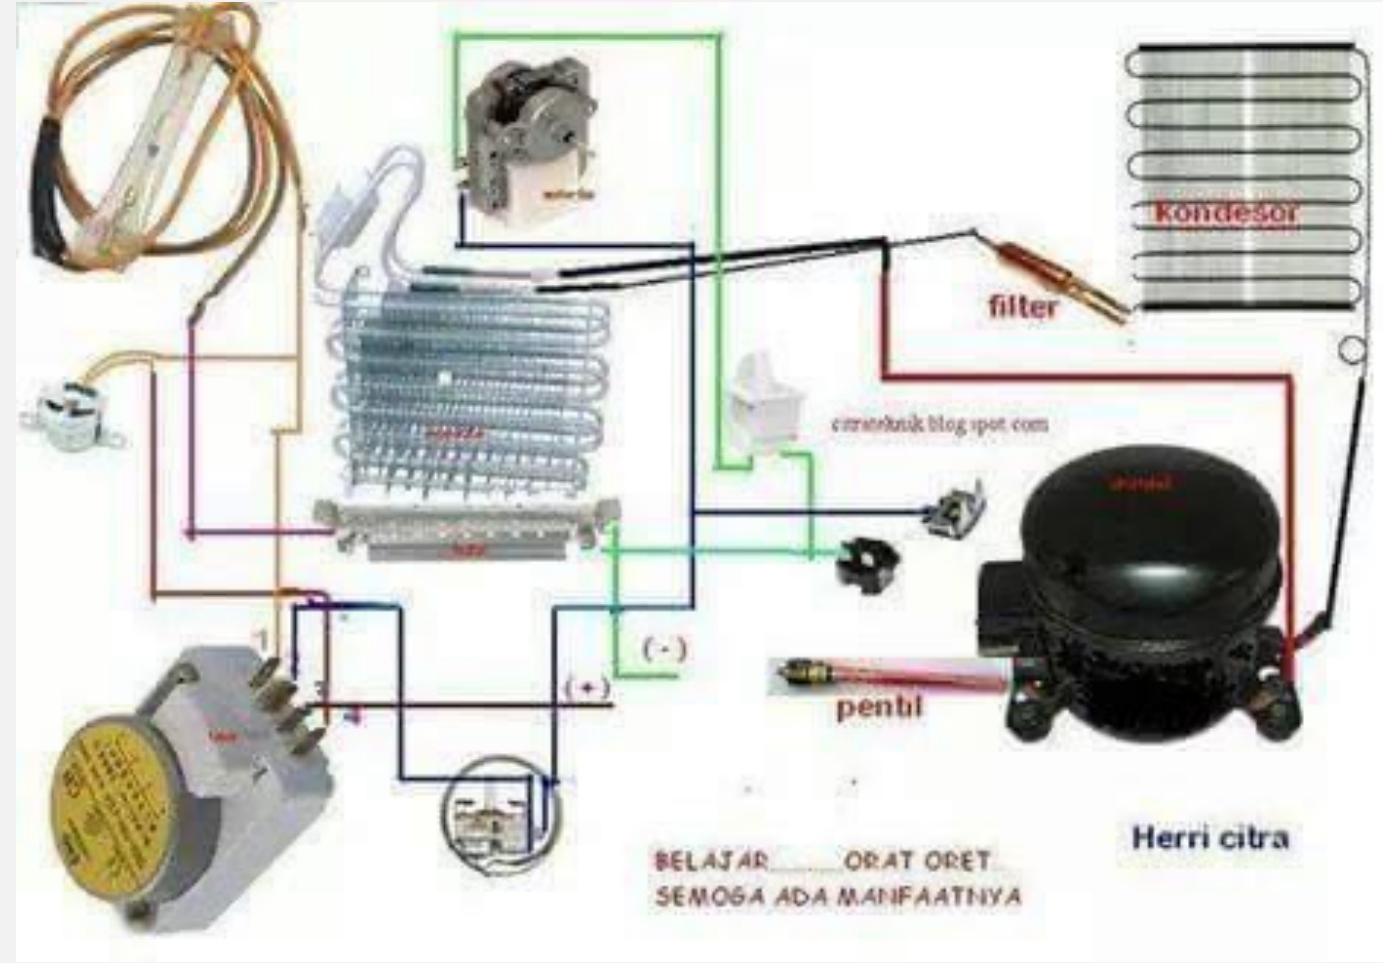

انظمة تحكم في اجهزة التكييف والتبريد عملي

م. محمد مؤمن جواعده

2024

الفرق بين الثلاجة العادية والديفروست والنوفروست

ثلاجة ديفروست

ثلاجة باب واحد

نظام التحكم الخاص
بالثلاجة المنزلية (العادية)

الثيرموستوب thermostop

السخان الكهربائي

سخان كهربائي

سخان كهربائي

C

"TIMER" DE DESCONGELAMIENTO DESCOMPUESTO

Interior del timer

المؤقت

طريقة اختبار وتوصيل تايمر الثلاجة

<https://www.youtube.com/watch?v=kDUuufVOZp0>

نظام التحكم الخاص
بالثلاجة المنزلية (النوفريست او الديو فريست)

<https://www.youtube.com/watch?v=7mUvI0uuMX0>

من الممكن ان يعمل السخان مع المروحة الداخلية

نظام التحكم الخاص
بالثلاجة المنزلية (النوفريست او الديوست)
مع مروحة داخلية (مروحة المبخر)

نظام التحكم الخاص
بالثلاجة المنزلية (النوفريست او الديوست)
مع مروحه داخلية (مروحه المبخر)