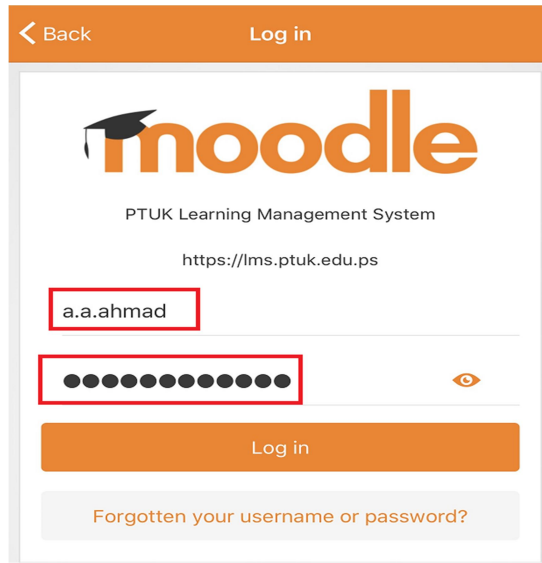

2. لمستخدمي هواتف Android يمكن تحميل التطبيق من الرابط التالي:

<https://play.google.com/store/apps/details?id=com.moodle.moodlemobile>

بعد تحميل التطبيق يجب كتابة عنوان المودل <https://Lms.ptuk.edu.ps> في خانة Site Address كالتالي:

ثم الضغط على كلمة Connect.

بعد ذلك يجب كتابة اسم المستخدم في حقل Username وكلمة المرور في حقل Password، مع التنويه أن اسم المستخدم وكلمة المرور هما المستخدمتان للدخول للبوابة الأكاديمية Portal كالتالي: