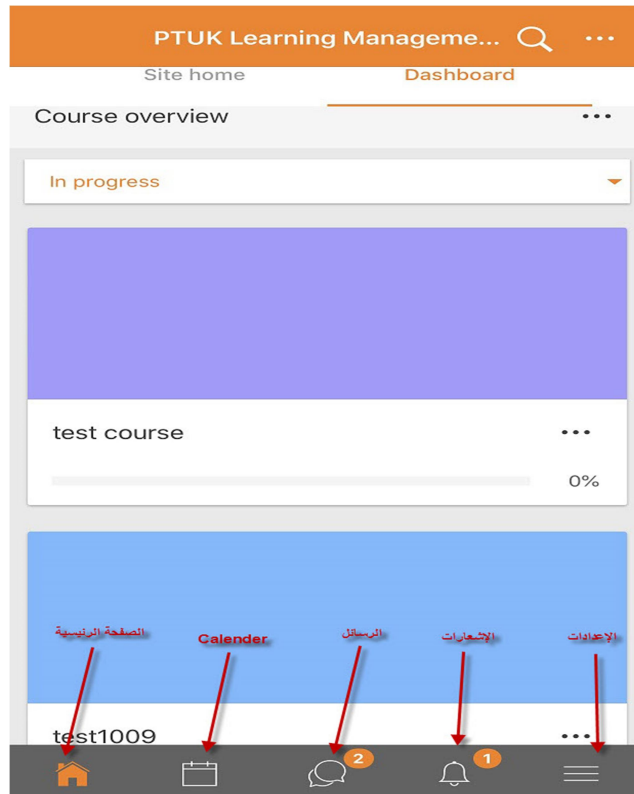

الصفحة الرئيسية للتطبيق كالتالي: