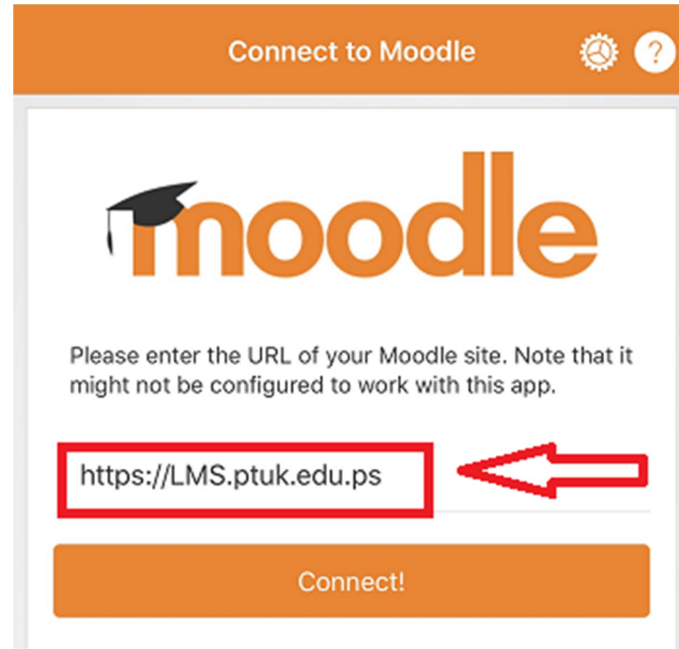

## ألية الدخول إلى تطبيق "مودل" للهواتف

يتوفر تطبيق التعلم الإلكتروني مودل على Android و iOS وبالإمكان تحميله من خلال الروابط ادناه:

1. لمستخدمي هواتف iPhone يمكن تحميل التطبيق من الرابط التالي:

<https://apps.apple.com/app/moodle-mobile/id633359593>

2. لمستخدمي هواتف Android يمكن تحميل التطبيق من الرابط التالي:

<https://play.google.com/store/apps/details?id=com.moodle.moodlemobile>

بعد تحميل التطبيق يجب كتابة عنوان المودل <https://Lms.ptuk.edu.ps> في خانة Site Address كالتالي: