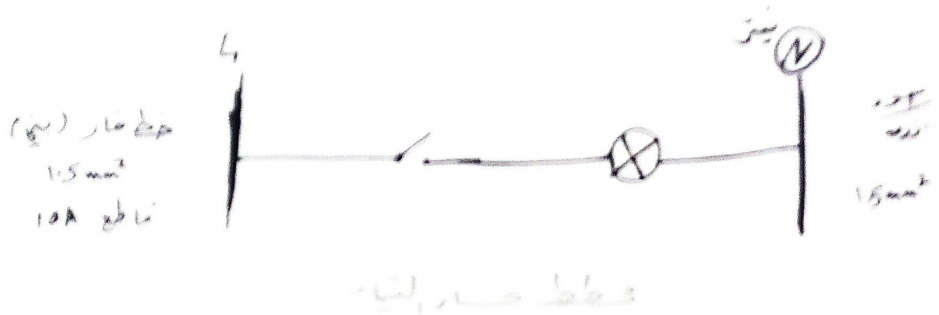

On/Off One Way Switch	مفتاح مفرد	
Two Circuit Switch	مفتاح مزدوج	
Two Way Switch	مفتاح درج	
Cross Switch	مفتاح صليب	
Double Pole Switch With Indicator Lamp	مفتاح قطع ثنائي القطبية مع لمبة اشارة	
Push Button	ضاغط	
Cieling Lighting Point	نقطة انارة سقفية	
Cieling Lighting Point Water proof	نقطة انارة سقفية ضد الماء	
Side Lamp	نقطة انارة جانبية	
Pendant Lighting Point	نقطة انارة سقفية ثريا	
Power socket-single phase	مخرج كهرباء 16 امبير	
Power Socket-Water Proof	مخرج كهرباء 16 امبير ضد الماء	
Telephone Outlet	مخرج تلفون	
Television Outlet	مخرج تلفزيون	
Satelite Outlet	مخرج ستلايت	
Intercom Outlet	مخرج انتركم	
Main Distribution Board + L.V.	لوحة كهرباء رئيسية مع جهد منخفض	
Sub Distribution Board	لوحة كهرباء فرعية	
Low Voltage Box	علبة الجهد المنخفض	
Earth Leakage C. B.	قاطع تسريب ارضي	
C. B 10,16,20,25A	مفتاح نصف اتوماتيك	
1x36 watt Flourecent	لامبة فلورسنت 1*36 واط	
2x36 watt Flourecent	لامبة فلورسنت 2*36 واط	
2x36 watt with Reflector	لامبة فلورسنت 2*36 واط مع عاكس	
2x36 watt Flourecent (w.p.)	لامبة فلورسنت 2*36 واط ضد الماء	

4

مخططات الرموز للدوائر الكهربائية:

أرث مع مصباح مع مفتاح مفرد
 دائرة مسار التيار

دائرة الرموز

دائرة التفيزية (التفصيلية)

المخطط التفصيلي

ثانياً تصميم مع الصفاصين (مفرد)

منفذ مزدوج

م. دائرة مدار التيار

ن. الخطة الرمزية (الدائرة الرمزية)

جد الدائرة التنفيذية!

في المختبر له ٣ براني

[براني دليه قنانه]

إشارة اصباح من مكانين (مفتاح درج 2 عدد 2)

مشغلة درج

M - دائرة حار القار

U - الازمنة الرمزية

الازمنة لتفصيلية

24

فاز مع ارمينه القار الابل
 والي مع ارمينه القار الثاني
 بالانقسام للمفتاح مع بعض
 الترميز للرمز