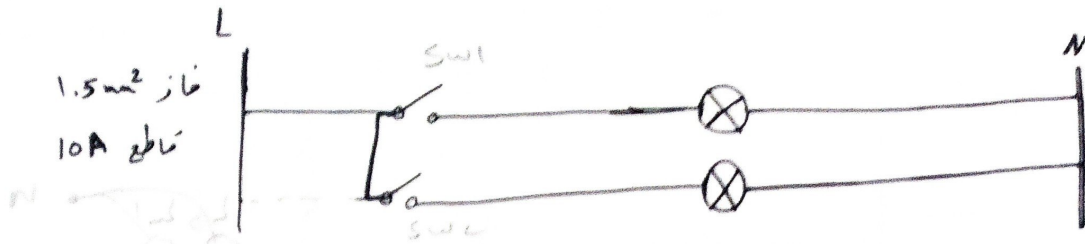

4

مخططات الرموز للدوائر الكهربائية:

أرث مع مصباح مع مفتاح مفرد
 دائرة مسار التيار

دائرة الرموز

دائرة التفيزية (التفصيلية)

المخطط التفصيلي

ثانياً تصميم مع الصفاصين (مفرد)

منفذ مزدوج

م. دائرة مدار التيار

ن. الخطة الرمزية (الدائرة الرمزية)

جد الدائرة التنفيذية!

في المختبر له ٣ براني

[براني دليه قنانه]

إشارة اصباح من مكانين (مفتاح درج 2 عدد 2)

مشغلة درج

M - دائرة حار القار

U - الازمنة الرمزية

الازمنة لتفصيلية

24

فاز مع ارمينه القار الابل
 والي مع ارمينه القار الثاني
 بالانقسام للمفتاح مع بعض
 الترميز للرمز