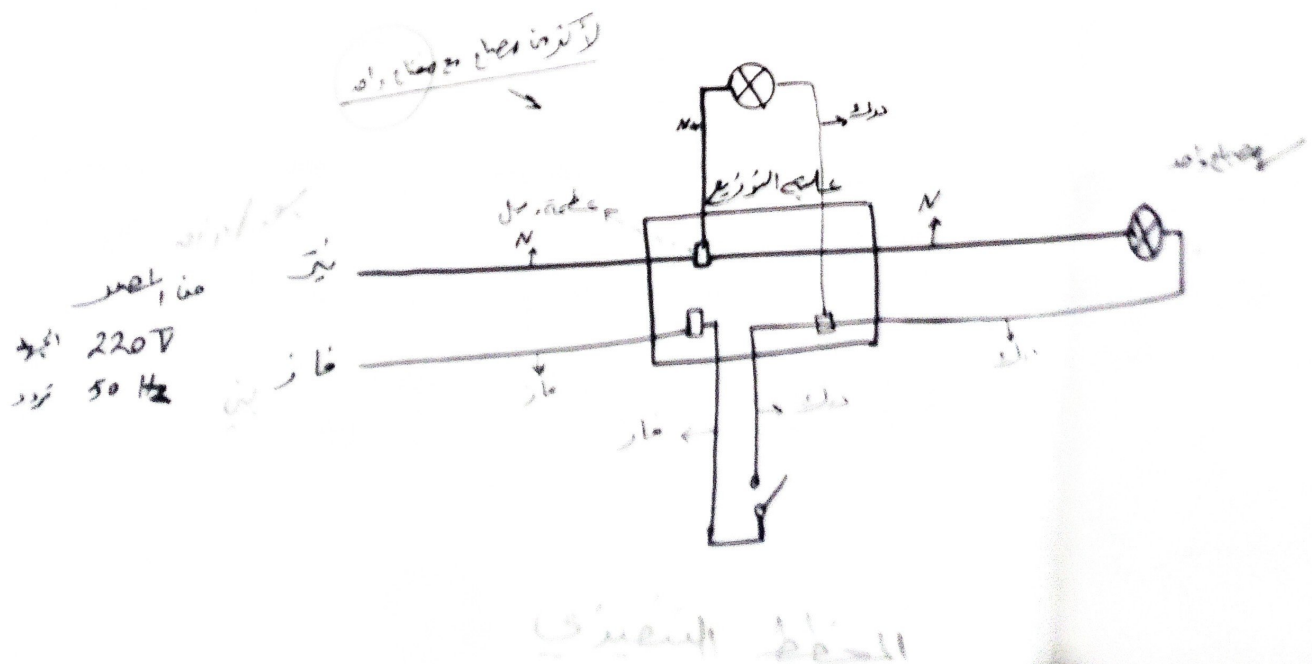

On/Off One Way Switch	مفتاح مفرد	
Two Circuit Switch	مفتاح مزدوج	
Two Way Switch	مفتاح درج	
Cross Switch	مفتاح صليب	
Double Pole Switch With Indicator Lamp	مفتاح قطع ثنائي القطبية مع لمبة اشارة	
Push Button	ضاغط	
Cieling Lighting Point	نقطة انارة سقفية	
Cieling Lighting Point Water proof	نقطة انارة سقفية ضد الماء	
Side Lamp	نقطة انارة جانبية	
Pendant Lighting Point	نقطة انارة سقفية ثريا	
Power socket-single phase	مخرج كهرباء 16 امبير	
Power Socket-Water Proof	مخرج كهرباء 16 امبير ضد الماء	
Telephone Outlet	مخرج تلفون	
Television Outlet	مخرج تلفزيون	
Satelite Outlet	مخرج ستلايت	
Intercom Outlet	مخرج انتركم	
Main Distribution Board + L.V.	لوحة كهرباء رئيسية مع جهد منخفض	
Sub Distribution Board	لوحة كهرباء فرعية	
Low Voltage Box	علبة الجهد المنخفض	
Earth Leakage C. B.	قاطع تسريب ارضي	
C. B 10,16,20,25A	مفتاح نصف اتوماتيك	
1x36 watt Flourecent	لامبة فلورسنت 1*36 واط	
2x36 watt Flourecent	لامبة فلورسنت 2*36 واط	
2x36 watt with Reflector	لامبة فلورسنت 2*36 واط مع عاكس	
2x36 watt Flourecent (w.p.)	لامبة فلورسنت 2*36 واط ضد الماء	

4

مخططات الرموز للدوائر الكهربائية:

أرث مع مصباح مع مفتاح مفرد
 دائرة مسار التيار

دائرة الرموز

دائرة التفيزية (التفصيلية)

المخطط التفصيلي

ثانياً تصميم مع الصفاصين (مفرد)

منفذ مزدوج

م. دائرة مدار التيار

ن. الخطة الرمزية (الدائرة الرمزية)

جد الدائرة التنفيذية!

في المختبر له ٣ براني

[براني دليه قنانه]

إشارة اصباح من مكانين (مفتاح درج 2 عدد 2)

مشغلة درج

M - دائرة حار القار

U - الازمنة الرمزية

الازمنة لتفصيلية

24

فاز مع ارمينه القار الابل
 والي مع ارمينه القار الثاني
 بالانقسام للمفتاح مع بعض
 الترميز للرمز