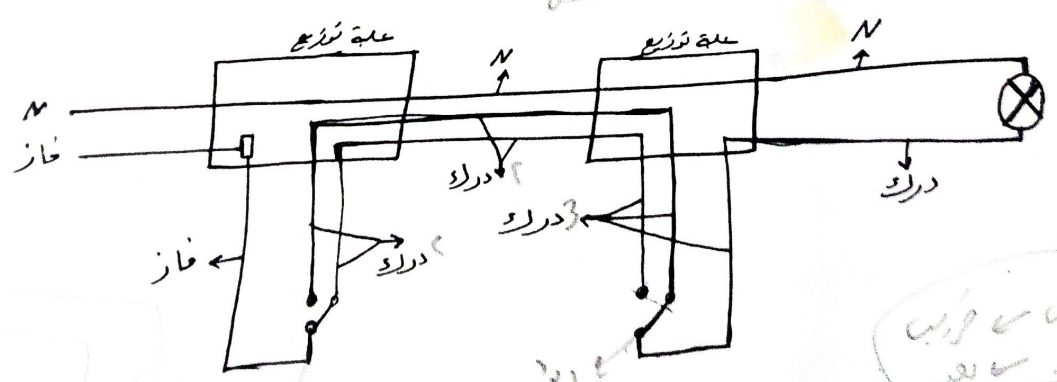

On/Off One Way Switch	مفتاح مفرد	
Two Circuit Switch	مفتاح مزدوج	
Two Way Switch	مفتاح درج	
Cross Switch	مفتاح صليب	
Double Pole Switch With Indicator Lamp	مفتاح قطع ثنائي القطبية مع لمبة اشارة	
Push Button	ضاغط	
Cieling Lighting Point	نقطة انارة سقفية	
Cieling Lighting Point Water proof	نقطة انارة سقفية ضد الماء	
Side Lamp	نقطة انارة جانبية	
Pendant Lighting Point	نقطة انارة سقفية ثريا	
Power socket-single phase	مخرج كهرباء 16 امبير	
Power Socket-Water Proof	مخرج كهرباء 16 امبير ضد الماء	
Telephone Outlet	مخرج تلفون	
Television Outlet	مخرج تلفزيون	
Satelite Outlet	مخرج ستلايت	
Intercom Outlet	مخرج انتركم	
Main Distribution Board + L.V.	لوحة كهرباء رئيسية مع جهد منخفض	
Sub Distribution Board	لوحة كهرباء فرعية	
Low Voltage Box	علبة الجهد المنخفض	
Earth Leakage C. B.	قاطع تسريب ارضي	
C. B 10,16,20,25A	مفتاح نصف اتوماتيك	
1x36 watt Flourecent	لامبة فلورسنت 1*36 واط	
2x36 watt Flourecent	لامبة فلورسنت 2*36 واط	
2x36 watt with Reflector	لامبة فلورسنت 2*36 واط مع عاكس	
2x36 watt Flourecent (w.p.)	لامبة فلورسنت 2*36 واط ضد الماء	

4

مخططات الرموز للدوائر الكهربائية:

أرث مع مصباح مع مفتاح مفرد
 دائرة مسار التيار

دائرة الرموز

دائرة التفيزية (التفصيلية)

المخطط التفصيلي

ثانياً تصميم مع الصفاصين (مفرد)

منفذ مزدوج

م. دائرة مدار التيار

ن. الخطة الرمزية (الدائرة الرمزية)

جد الدائرة التنفيذية!

في المختبر له ٣ براني

[براني دليه قنانه]

إشارة اصباح من مكانين (مفتاح درج 2 عدد 2)

مشغلة درج

M - دائرة حار القار

U - الازمنة الرمزية

الازمنة لتفصيلية

24

فاز مع ارمينه القار الابل
 والي مع ارمينه القار الثاني
 بالانقسام للمفتاح مع بعض
 الترميز للرمز