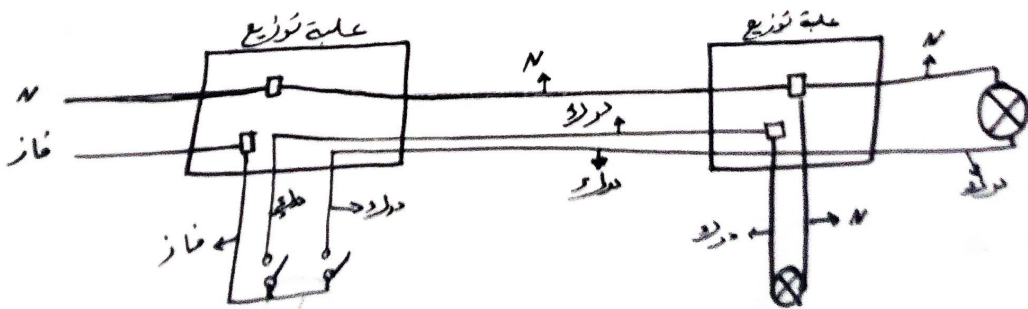

On/Off One Way Switch	مفتاح مفرد	
Two Circuit Switch	مفتاح مزدوج	
Two Way Switch	مفتاح درج	
Cross Switch	مفتاح صليب	
Double Pole Switch With Indicator Lamp	مفتاح قطع ثنائي القطبية مع لمبة اشارة	
Push Button	ضاغط	
Cieling Lighting Point	نقطة انارة سقفية	
Cieling Lighting Point Water proof	نقطة انارة سقفية ضد الماء	
Side Lamp	نقطة انارة جانبية	
Pendant Lighting Point	نقطة انارة سقفية ثريا	
Power socket-single phase	مخرج كهرباء 16 امبير	
Power Socket-Water Proof	مخرج كهرباء 16 امبير ضد الماء	
Telephone Outlet	مخرج تلفون	
Television Outlet	مخرج تلفزيون	
Satelite Outlet	مخرج ستلايت	
Intercom Outlet	مخرج انتركم	
Main Distribution Board + L.V.	لوحة كهرباء رئيسية مع جهد منخفض	
Sub Distribution Board	لوحة كهرباء فرعية	
Low Voltage Box	علبة الجهد المنخفض	
Earth Leakage C. B.	قاطع تسريب ارضي	
C. B 10,16,20,25A	مفتاح نصف اتوماتيك	
1x36 watt Flourecent	لامبة فلورسنت 1*36 واط	
2x36 watt Flourecent	لامبة فلورسنت 2*36 واط	
2x36 watt with Reflector	لامبة فلورسنت 2*36 واط مع عاكس	
2x36 watt Flourecent (w.p.)	لامبة فلورسنت 2*36 واط ضد الماء	

4

مخططات الرموز للدوائر الكهربائية:

أرث مع مصباح مع مفتاح مفرد
 دائرة مسار التيار

دائرة الرموز

دائرة التفيزية (التفصيلية)

المخطط التفصيلي

ثانياً تصميم مع الصفاصين (مفرد)

منفذ مزدوج

م. دائرة مدار التيار

ن. الخطة الرمزية (الدائرة الرمزية)

جد الدائرة التنفيذية!

في المختبر له ٣ براني

[براني دليه قنانه]

إشارة اصباح من مكانين (مفتاح درج 2 عدد 2)

مشغلة درج

M - دائرة حار القار

U - الازمنة الرمزية

الازمنة لتفصيلية

24

فاز مع ارمينه القار الابل
 والي مع ارمينه القار الثاني
 بالانقسام للمفتاح مع بعض
 الترميز للرمز