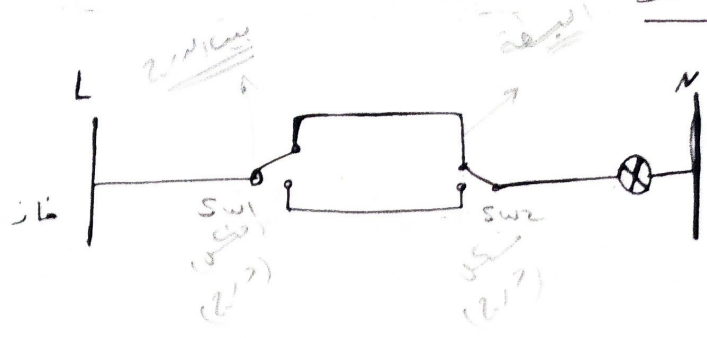

On/Off One Way Switch	مفتاح مفرد	
Two Circuit Switch	مفتاح مزدوج	
Two Way Switch	مفتاح درج	
Cross Switch	مفتاح صليب	
Double Pole Switch With Indicator Lamp	مفتاح قطع ثنائي القطبية مع لمبة اشارة	
Push Button	ضاغط	
Cieling Lighting Point	نقطة انارة سقفية	
Cieling Lighting Point Water proof	نقطة انارة سقفية ضد الماء	
Side Lamp	نقطة انارة جانبية	
Pendant Lighting Point	نقطة انارة سقفية ثريا	
Power socket-single phase	مخرج كهرباء 16 امبير	
Power Socket-Water Proof	مخرج كهرباء 16 امبير ضد الماء	
Telephone Outlet	مخرج تلفون	
Television Outlet	مخرج تلفزيون	
Satelite Outlet	مخرج ستلايت	
Intercom Outlet	مخرج انتركم	
Main Distribution Board + L.V.	لوحة كهرباء رئيسية مع جهد منخفض	
Sub Distribution Board	لوحة كهرباء فرعية	
Low Voltage Box	علبة الجهد المنخفض	
Earth Leakage C. B.	قاطع تسريب ارضي	
C. B 10,16,20,25A	مفتاح نصف اتوماتيك	
1x36 watt Flourecent	لامبة فلورسنت 1*36 واط	
2x36 watt Flourecent	لامبة فلورسنت 2*36 واط	
2x36 watt with Reflector	لامبة فلورسنت 2*36 واط مع عاكس	
2x36 watt Flourecent (w.p.)	لامبة فلورسنت 2*36 واط ضد الماء	

4

مخططات الرموز للدوائر الكهربائية:

أرث مع مصباح مع مفتاح مفرد
 دائرة مسار التيار

دائرة الرموز

دائرة التفيزية (التفصيلية)

المخطط التفصيلي

ثانياً تصميم مع الصفاصين (مفرد)

منفذ مزدوج

م. دائرة مدار التيار

ن. الخطة الرمزية (الدائرة الرمزية)

جد الدائرة التنفيذية!

في المختبر له ٣ براني

[براني دليه قنانه]

إشارة اصباح من مكانين (مفتاح درج 2 عدد 2)

مشغلة درج

M - دائرة حار القار

U - الازمنة الرمزية

الازمنة لتفصيلية

24

فاز مع ارمينه القار الابل
 والي مع ارمينه القار الثاني
 بالانقسام للمفتاح مع بعض
 الترميز للرمز