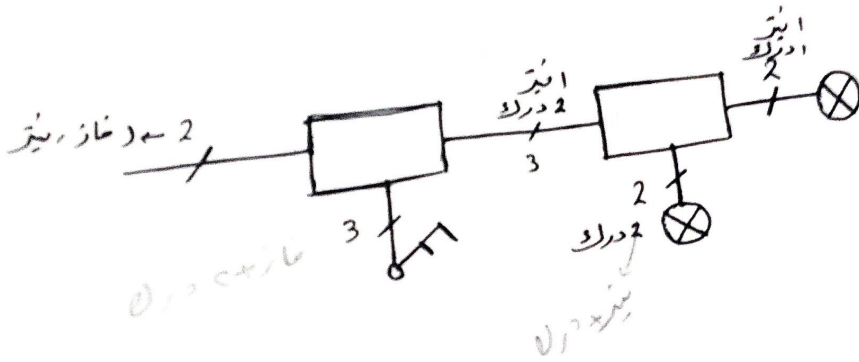

On/Off One Way Switch	مفتاح مفرد	
Two Circuit Switch	مفتاح مزدوج	
Two Way Switch	مفتاح درج	
Cross Switch	مفتاح صليب	
Double Pole Switch With Indicator Lamp	مفتاح قطع ثنائي القطبية مع لمبة اشارة	
Push Button	ضاغط	
Cieling Lighting Point	نقطة انارة سقفية	
Cieling Lighting Point Water proof	نقطة انارة سقفية ضد الماء	
Side Lamp	نقطة انارة جانبية	
Pendant Lighting Point	نقطة انارة سقفية ثريا	
Power socket-single phase	مخرج كهرباء 16 امبير	
Power Socket-Water Proof	مخرج كهرباء 16 امبير ضد الماء	
Telephone Outlet	مخرج تلفون	
Television Outlet	مخرج تلفزيون	
Satelite Outlet	مخرج ستلايت	
Intercom Outlet	مخرج انتركم	
Main Distribution Board + L.V.	لوحة كهرباء رئيسية مع جهد منخفض	
Sub Distribution Board	لوحة كهرباء فرعية	
Low Voltage Box	علبة الجهد المنخفض	
Earth Leakage C. B.	قاطع تسريب ارضي	
C. B 10,16,20,25A	مفتاح نصف اتوماتيك	
1x36 watt Flourecent	لامبة فلورسنت 1*36 واط	
2x36 watt Flourecent	لامبة فلورسنت 2*36 واط	
2x36 watt with Reflector	لامبة فلورسنت 2*36 واط مع عاكس	
2x36 watt Flourecent (w.p.)	لامبة فلورسنت 2*36 واط ضد الماء	

4

مخططات الرموز للدوائر الكهربائية:

أرث مع مصباح مع مفتاح مفرد
 دائرة مسار التيار

دائرة الرموز

دائرة التفيزية (التفصيلية)

المخطط التفصيلي

ثانياً تصميم مع الصفاصين (مفرد)

منفذ مزدوج

م. دائرة مدار التيار

ن. الخطة الرمزية (الدائرة الرمزية)

جد الدائرة التنفيذية!

في المختبر له ٣ براني

[براني دليه قنانه]

إشارة اصباح من مكانين (مفتاح درج 2 عدد 2)

مشغلة درج

M - دائرة حار القار

U - الازمنة الرمزية

الازمنة لتفصيلية

24

فاز مع ارمينه القار الابل
 والي مع ارمينه القار الثاني
 بالانقسام للمفتاح مع بعض
 الترميز للرمز